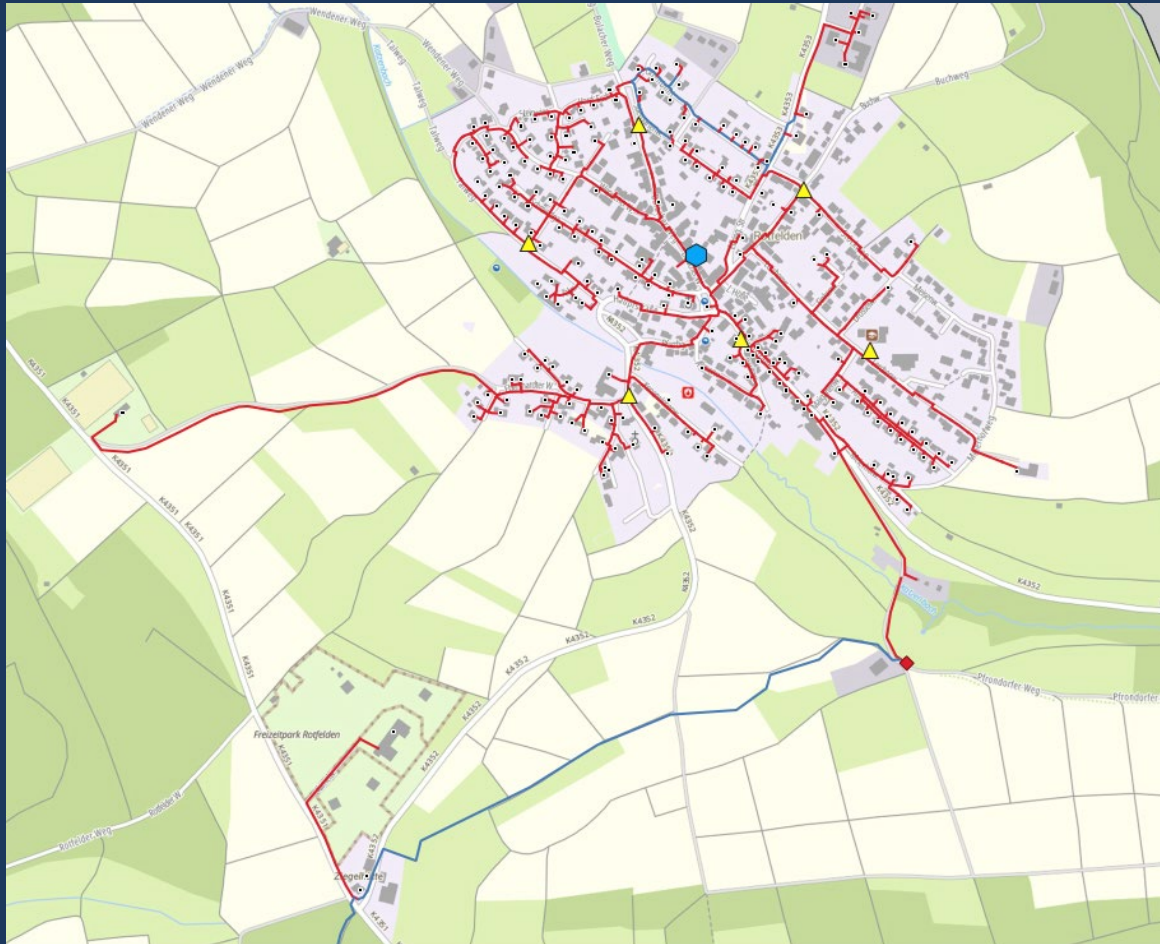

INFRATECH
WIR SCHAFFEN VERBINDUNGEN

Glasfaser

- Über 13.500 Meter Tiefbaustecke
- Über 415 gef. Hausanschlüsse
- Über 80.000 Meter Glasfaserkabel
- 2 neue Technikstandorte
- Zahlreiche Erweiterungen im Bestand
- Ausnutzung von Synergien
- Nutzung des Bestandes

INFRATECH
WIR SCHAFFEN VERBINDUNGEN

Baustart

- Projektstart in Rotfelden
- 221 gef. Hausanschlüsse
- Voraussichtlicher Start November 2023
- Voraussichtliches Bauende Dezember 2024
- Aktuell in Planungs- und Genehmigungsphase