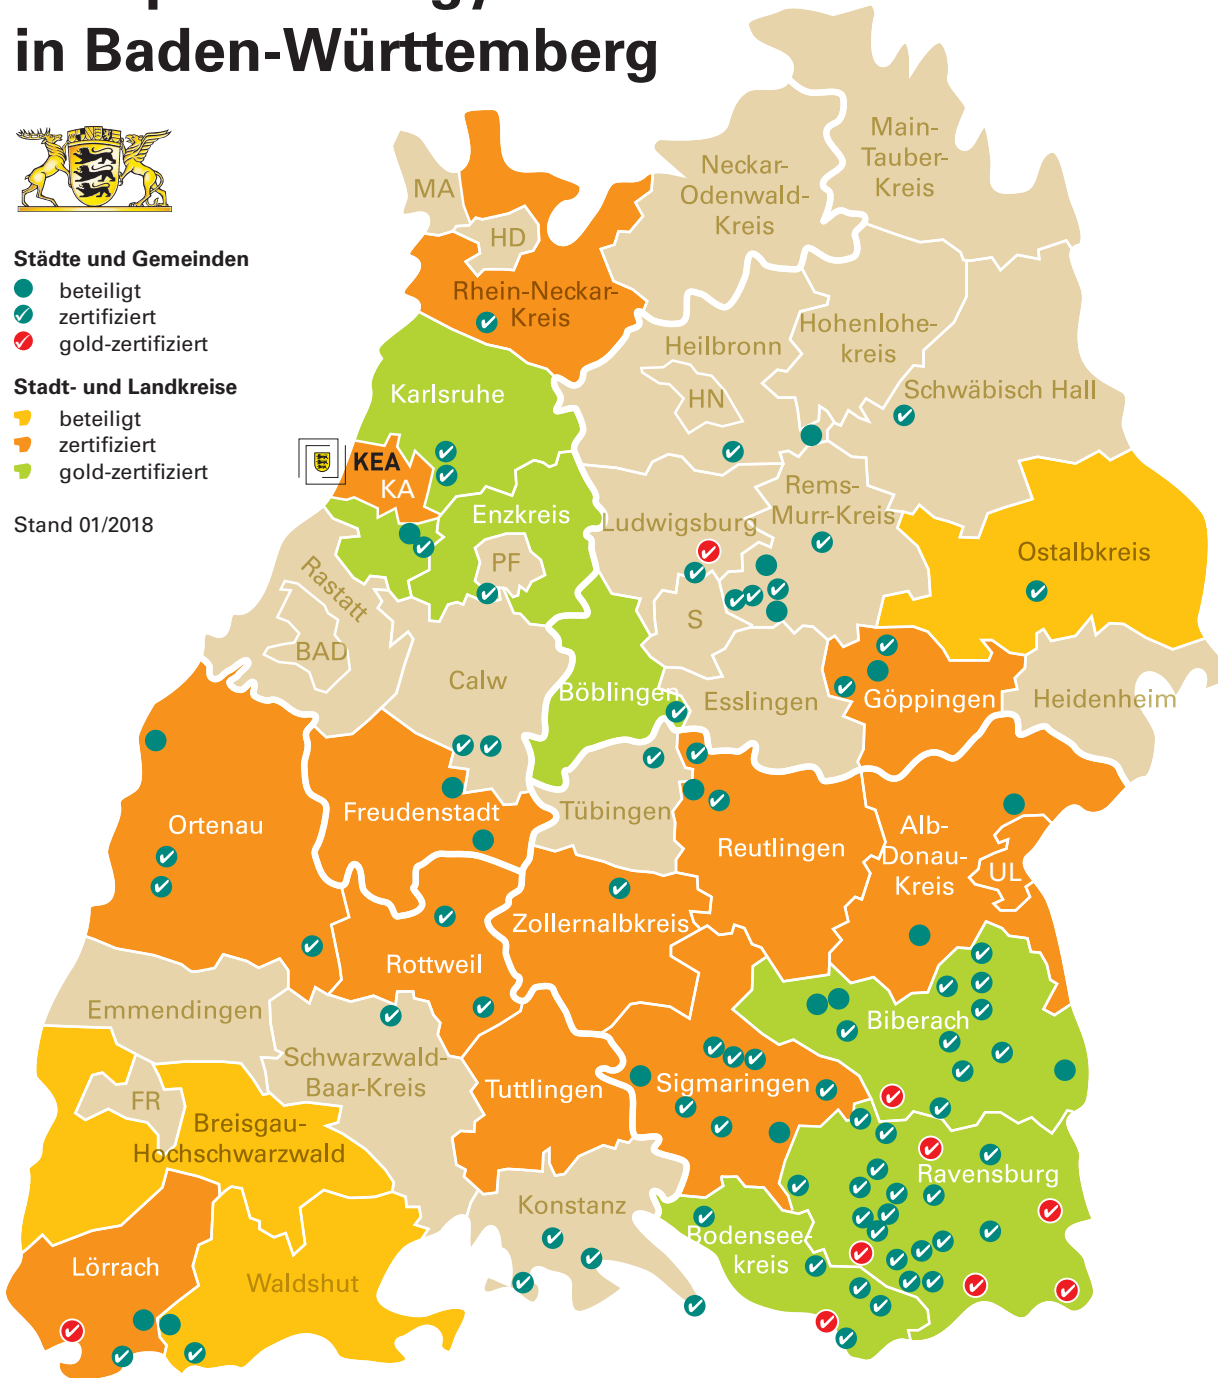

European Energy Award in Baden-Württemberg

Städte und Gemeinden

- beteiligt
- ✓ zertifiziert
- ✓ gold-zertifiziert

Stadt- und Landkreise

- beteiligt
- zertifiziert
- gold-zertifiziert

Stand 01/2018

Beteiligte Städte und Gemeinden (sortiert nach Landkreisen)

Kreisfreie Städte

Karlsruhe ✓
Ulm ✓

Alb-Donau-Kreis

Ehingen
Dornstadt

Bodenseekreis

Frickingen ✓
Friedrichshafen ✓gold
Langenargen ✓
Meckenbeuren ✓
Oberteuringen ✓
Tettngang ✓

Enzkreis

Engelsbrand ✓

Waldenbuch ✓

Landkreis Breisgau-Hochschwarzwald

Neuenburg am Rhein ✓

Landkreis Calw

Altensteig ✓
Ebhausen ✓

Landkreis Freudenstadt

Horb am Neckar
Pfalzgrafeneweiler

Landkreis Göppingen

Landkreis Tübingen

Tübingen ✓

Landkreis Waldshut

Bad Säckingen ✓
Wehr

Ortenaukreis

Gutach ✓
Kehl
Lahr ✓
Offenburg ✓

Ostalbkreis

Aalen ✓